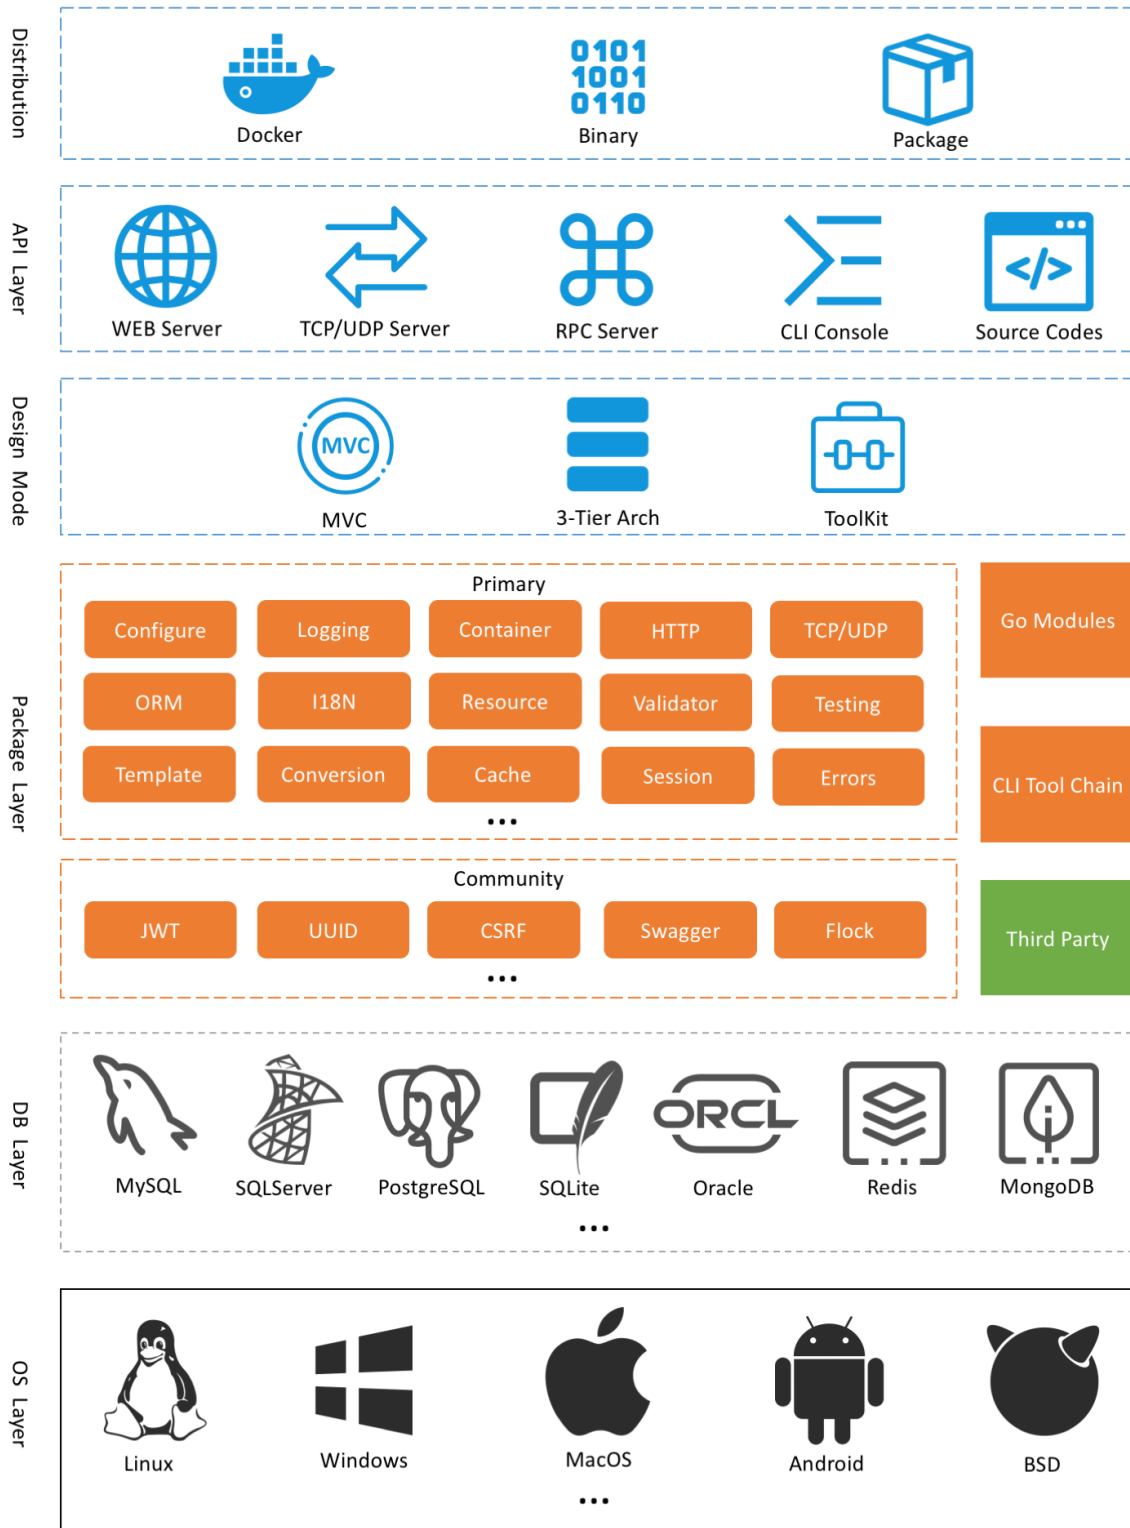

reference build passing go report A+ codecov 99% validation ready license MIT

GoFrameGo

GoGoFramePHPLaravel, JavaSpringBootPythonDjango

-
-
-
-
-
-
-
-
-
-

- <https://github.com/gogf/gf>
- <https://gitee.com/johng/gf>

```
go get -u -v github.com/gogf/gf
go.mod:
require github.com/gogf/gf latest
```

```
golang >= 1.11
```

gfgogfgfgf

Web<https://github.com/the-benchmark/web-frameworks>

- QQ

GoFrame1	GoFrame2
	 74341849

- 389961817GF

- ISSUE<https://github.com/gogf/gf/issues>

GoFrameAPIGoFrame

GF MIT 100%

- [Gitee Most Starred Golang Framework](#)
- [Gitee GVP](#)
- [Gitee](#)
- [2020TOP30](#)

-
-
-

GoFrame

GoFrame [].

GF github/gitee