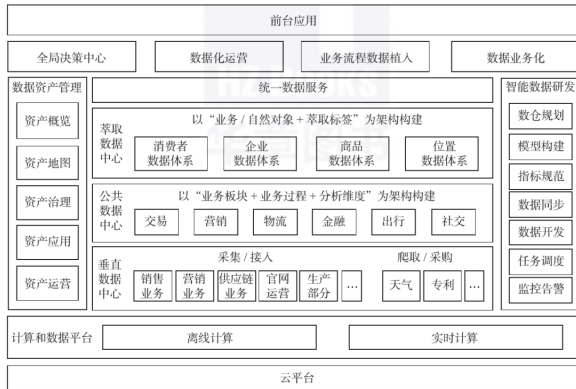

2-2

DDD

API

109

NoSQLNewSQL

LBS

AI Ops

API
2-32017

2-3 2017

-
-
- “+”

API2-4

1. API

API

APIAPIAPI

2.

PC