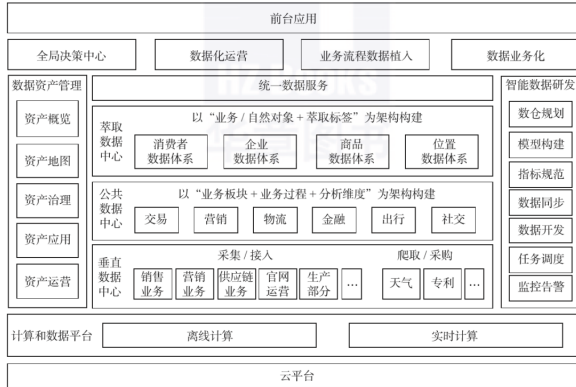

2-2

DDD

API

109

NoSQLNewSQL

LBS

AI Ops

API
2-32017

2-3 2017

-
-
- “+”

API2-4

1. API

API

APIAPIAPI

2.

PC